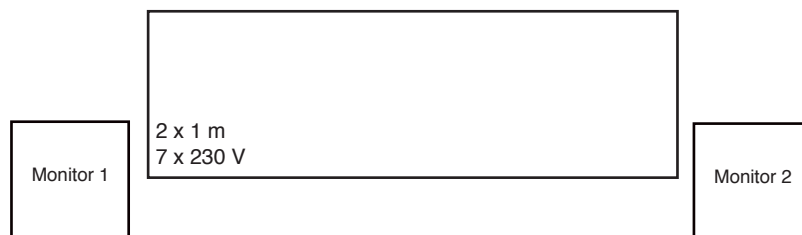

## Technical Rider

---

---

Name	Equipment	Wird benötigt
Lena Günther	Klarinette Korg Minilogue Mic	230 V
Henrik Langer	Motu Interface MFB Tanzbär Moog Mother 32	230 V 230 V 230 V
Florestan v. Tschammer	Macbook APC 40 Analog Rhythm	230 V 230 V 230 V
		Mikrofonstativ
		2 x 6,3mm Klinkenbuchse Mono (symmetrisch), alterna- tiv 2 x XLR Buchse (symme- trisch)